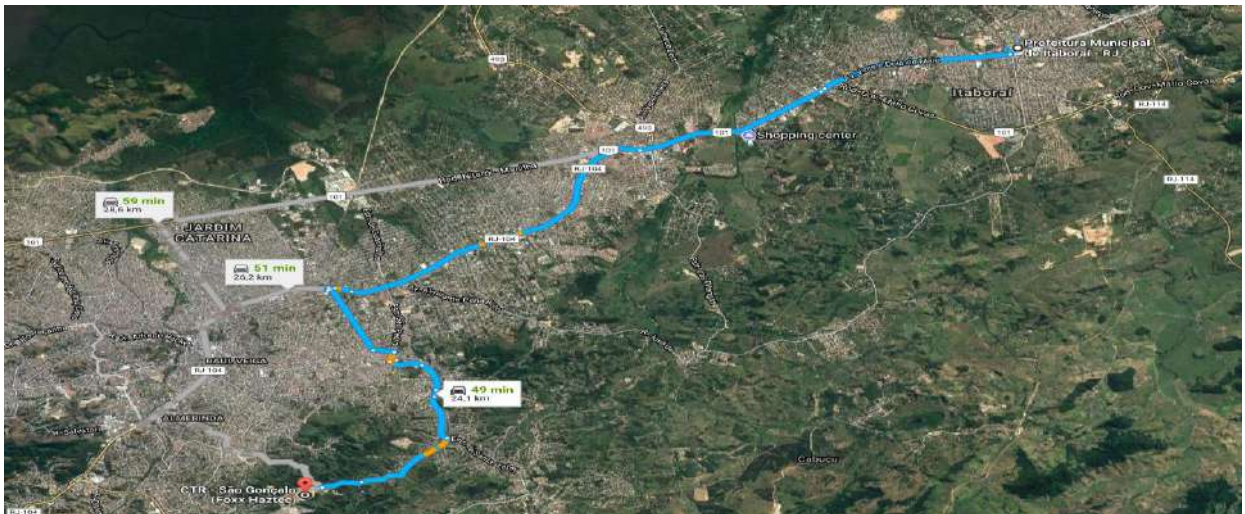

SEDE DA PREFEITURA DE ITABORAÍ X CTR SÃO GONÇALO