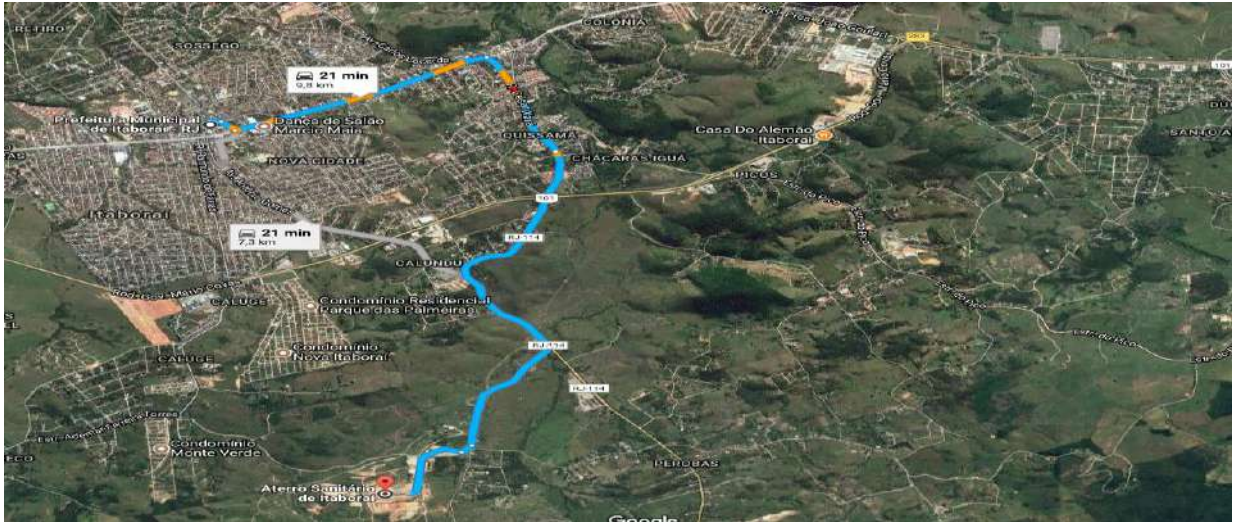

LEVANTAMENTO DAS DISTÂNCIAS DOS CTR'S

Fonte de Consulta: GOOGLE MAPS

PONTO DE PARTIDA	ATERRO	KM
Sede da Prefeitura Municipal de Itaboraí	CTR - Itaboraí	9,80
Sede da Prefeitura Municipal de Itaboraí	CTR - São Gonçalo	24,10
Sede da Prefeitura Municipal de Itaboraí	CTR - Nova Iguaçu - RJ	79,30

SEDE DA PREFEITURA DE ITABORAÍ X CTR ITABORAÍ