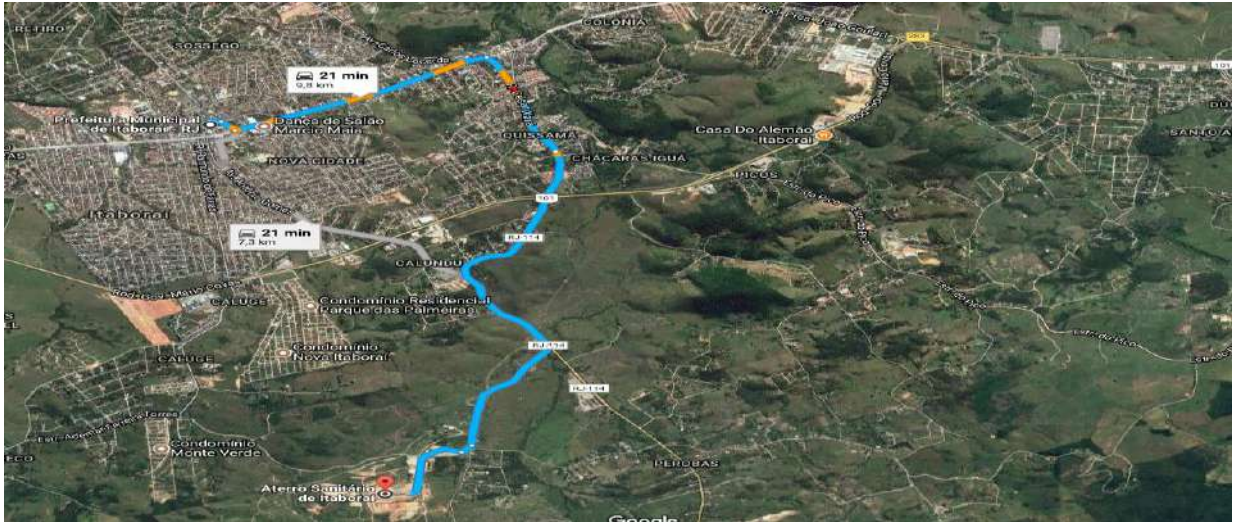

LEVANTAMENTO DAS DISTÂNCIAS DOS CTR'S

Fonte de Consulta: GOOGLE MAPS

PONTO DE PARTIDA	ATERRO	KM
Sede da Prefeitura Municipal de Itaboraí	CTR - Itaboraí	9,80
Sede da Prefeitura Municipal de Itaboraí	CTR - São Gonçalo	24,10
Sede da Prefeitura Municipal de Itaboraí	CTR - Nova Iguaçu - RJ	79,30

SEDE DA PREFEITURA DE ITABORAÍ X CTR ITABORAÍ

SEDE DA PREFEITURA DE ITABORAÍ X CTR SÃO GONÇALO

SEDE DA PREFEITURA DE ITABORAÍ X CTR NOVA IGUAÇU