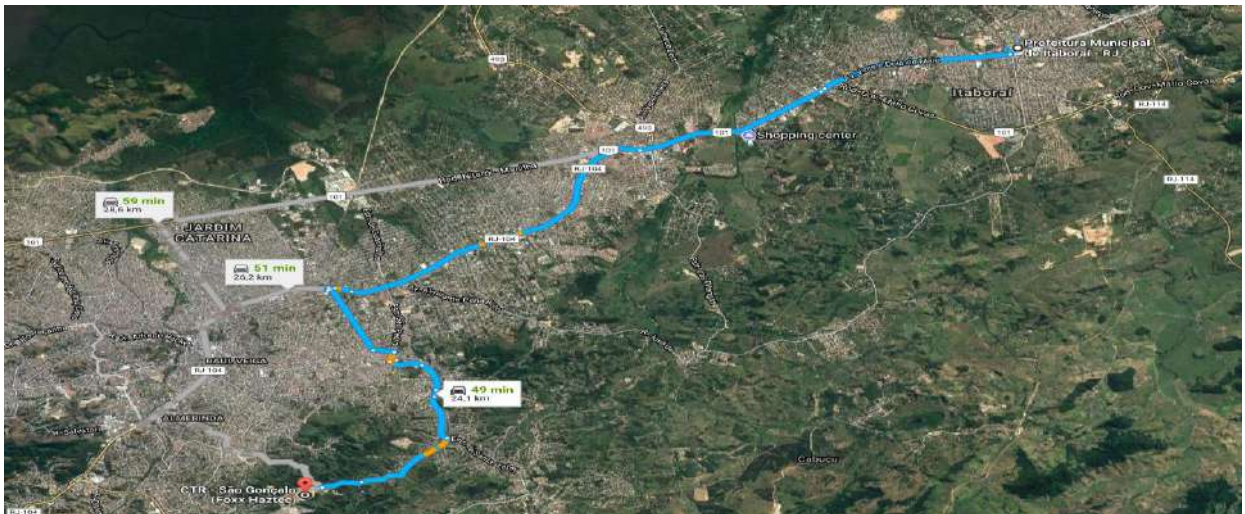

LEVANTAMENTO DAS DISTÂNCIAS DOS CTR'S

Fonte de Consulta: GOOGLE MAPS

PONTO DE PARTIDA	ATERRO	KM
Sede da Prefeitura Municipal de Itaboraí	CTR - Itaboraí	9,80
Sede da Prefeitura Municipal de Itaboraí	CTR - São Gonçalo	24,10
Sede da Prefeitura Municipal de Itaboraí	CTR - Nova Iguaçu - RJ	79,30

SEDE DA PREFEITURA DE ITABORAÍ X CTR ITABORAÍ

SEDE DA PREFEITURA DE ITABORAÍ X CTR SÃO GONÇALO

SEDE DA PREFEITURA DE ITABORAÍ X CTR NOVA IGUAÇU